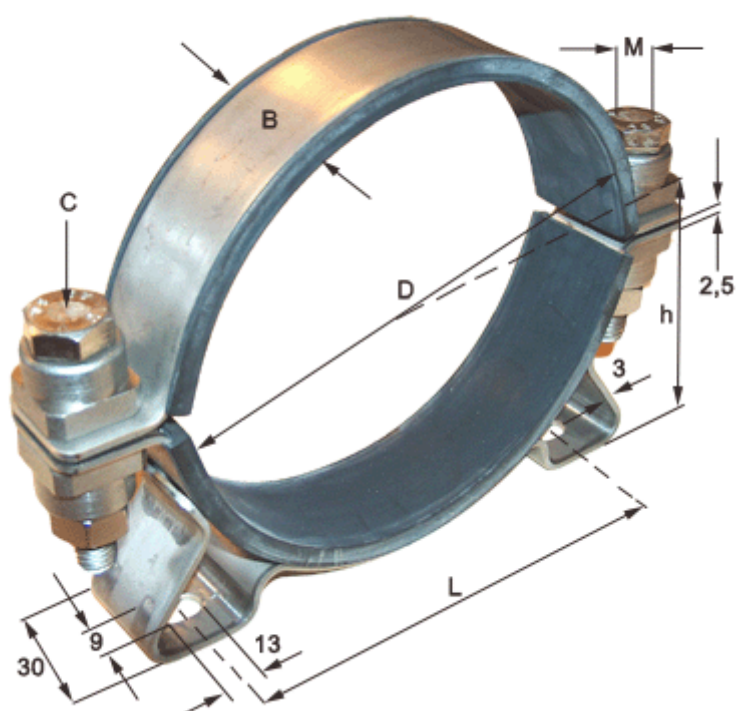

Varenummer: 021816025222  
Beskrivelse: Norma holdebånd med konsol og gummi  
SPGU 6025. 222/30 SK

## Mål

Bredde B	= 30
C (Skruetype)	= SK skrue med sekskanthoved
Diameter D	= 222
h	= 119
L	= 216